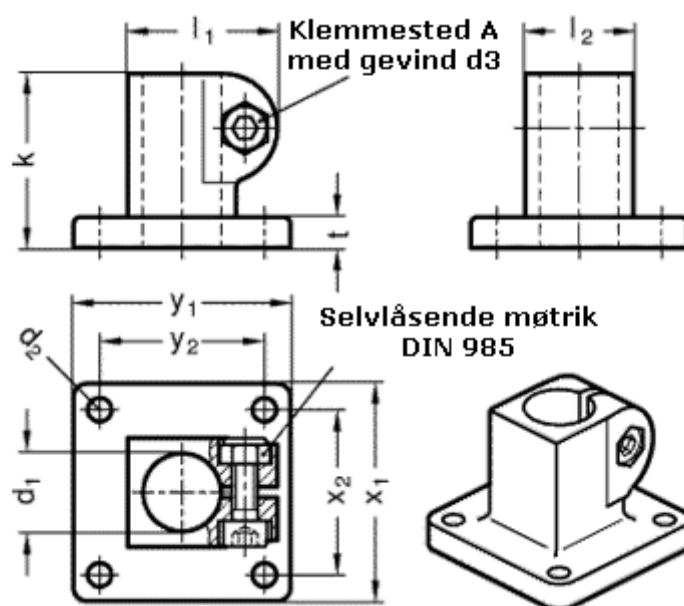

Varenummer: 20162B142NI  
 Beskrivelse: E+G  
 Fod rørholder GN162-B14-2-NI

## Mål

d1 = B14  
 d2 = 5.5  
 d3 = M 6  
 k = 40  
 l1 = 34.5  
 l2 = 25  
 t = 7

x1 = 50  
 x2 = 38  
 y1 = 50  
 y2 = 38

Vippehåndtag = GN 911-M6-22 skal bestilles separat